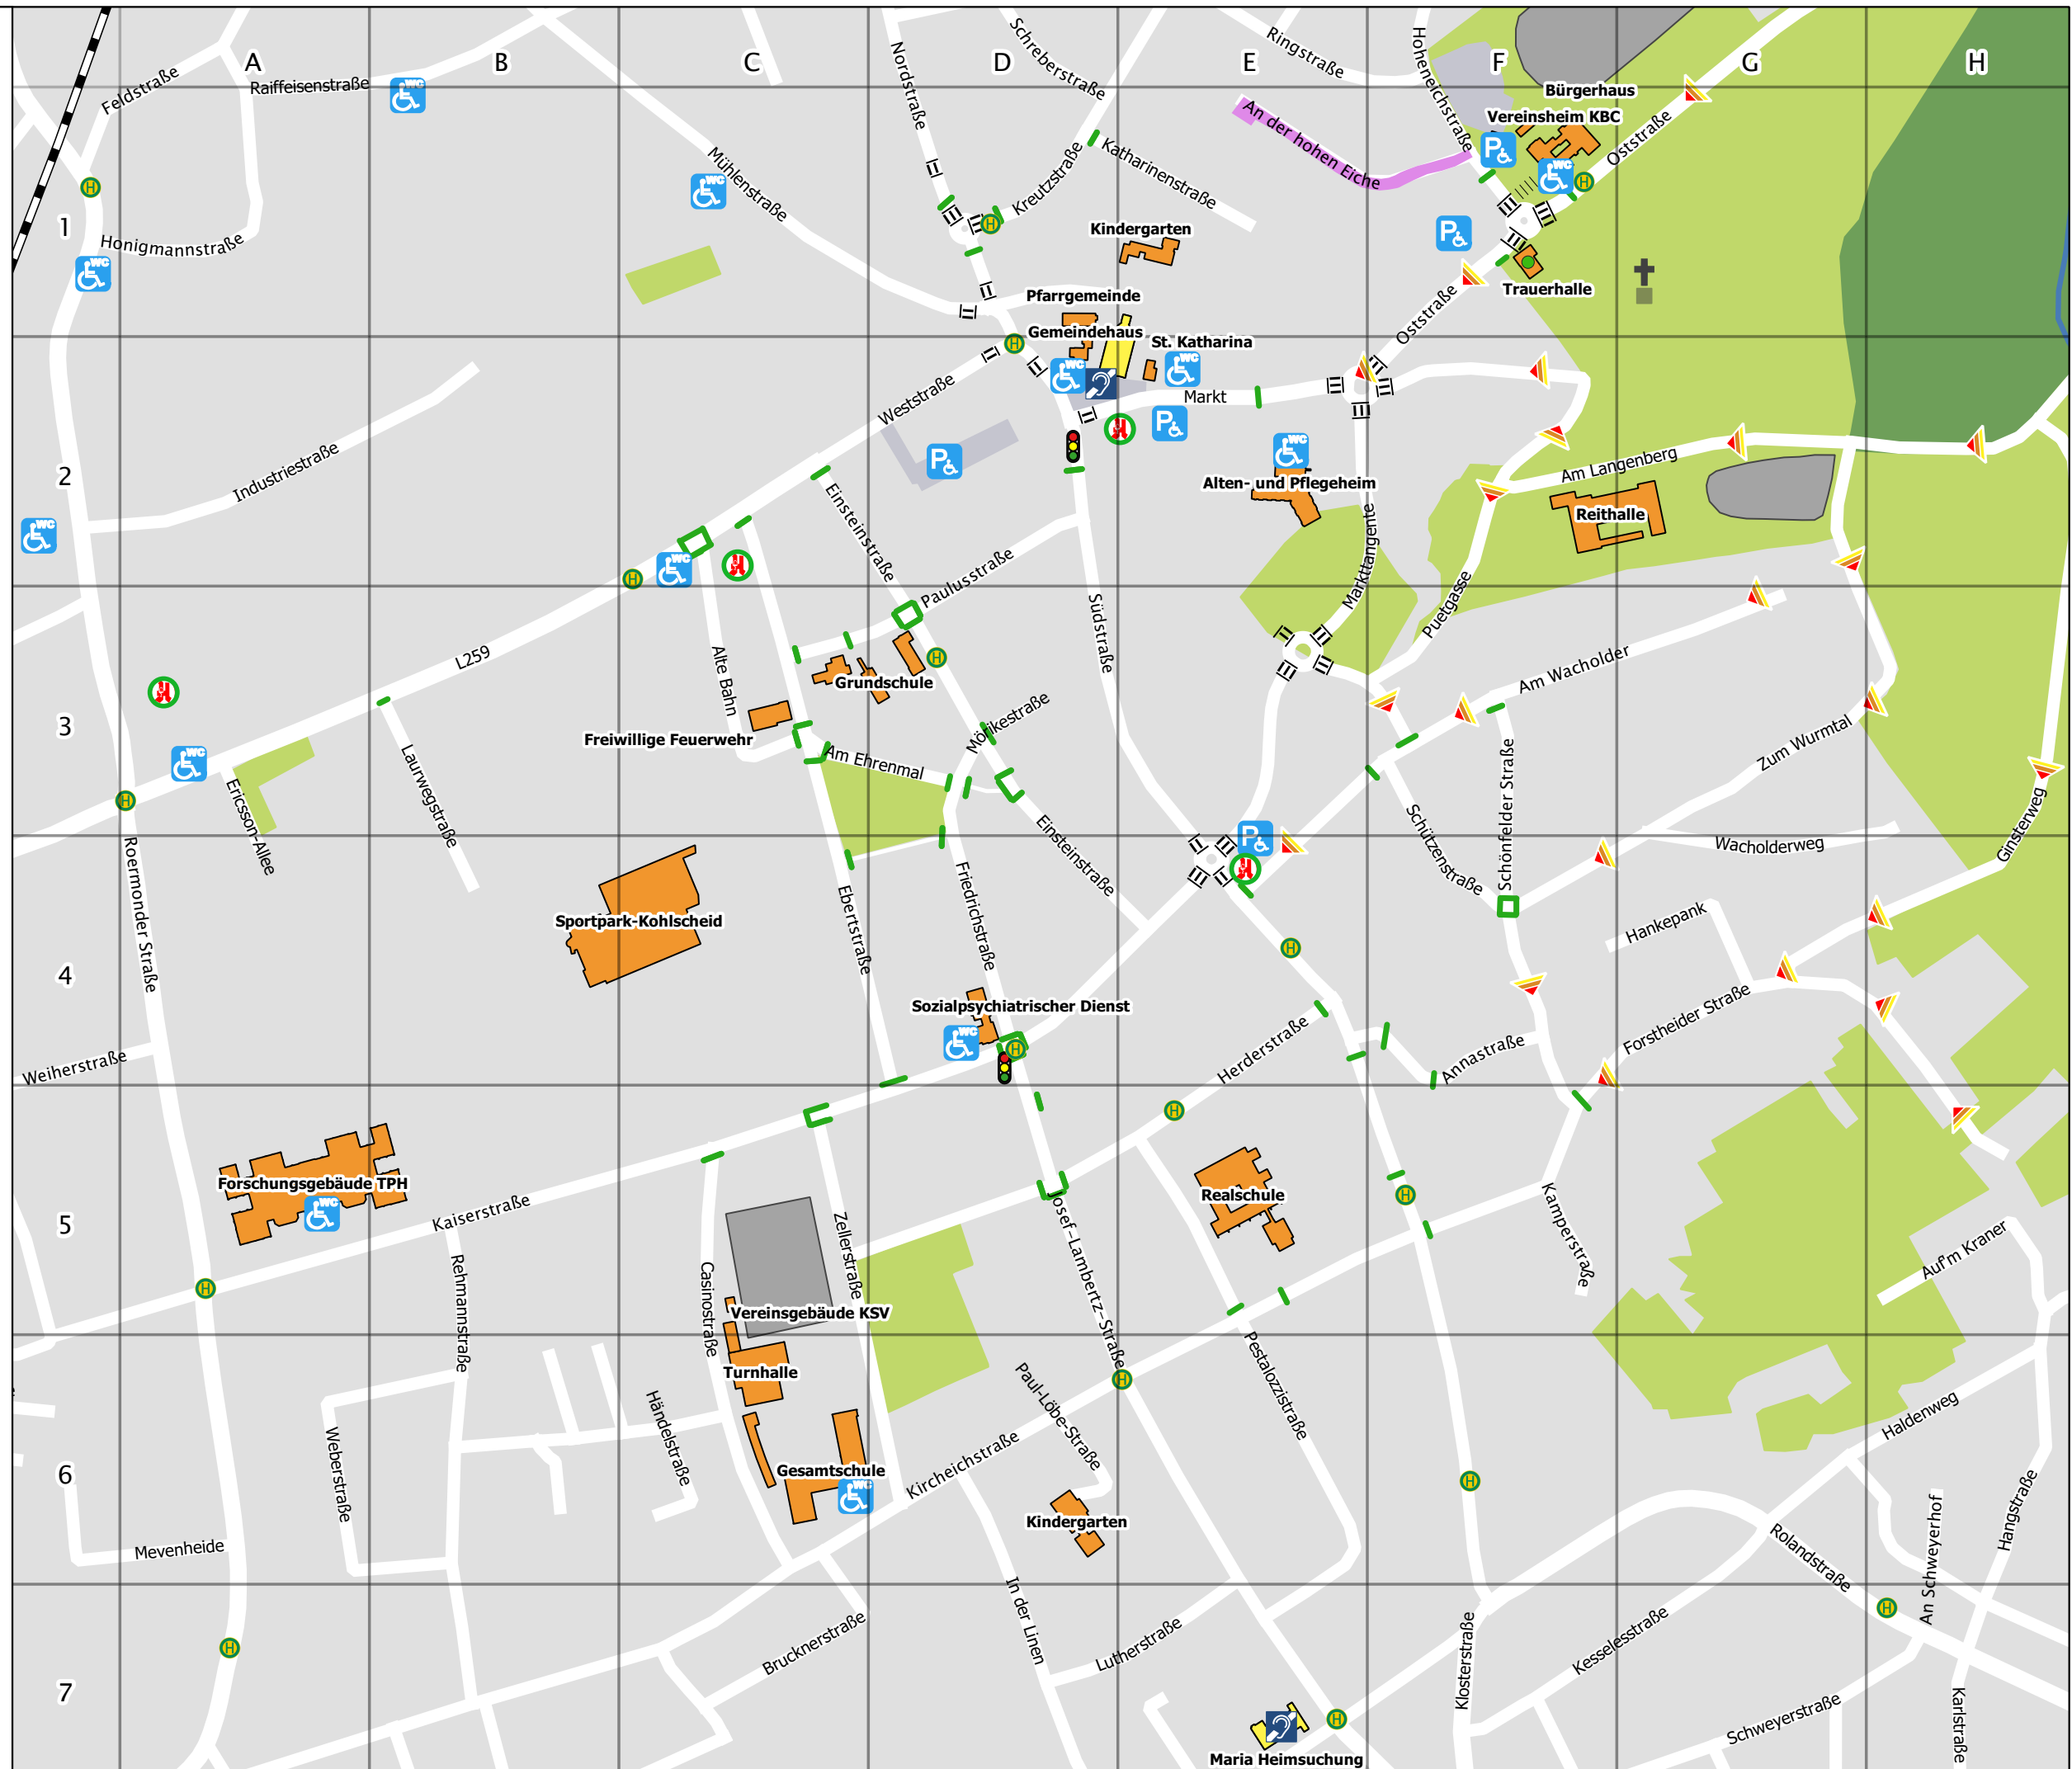

### Bahn

- Bahn
- Treppe
- Bordsteinabsenkung
- Zebrastreifen

### Barrierefreiheit der Gebäude

- eingeschränkt
- weitgehend
- barrierefrei
- öffentliche Gebäude
- religiöse Einrichtung
- verkehrsberuhigte Zone
- Grünflächen
- Platz
- Sport

(c) Kataster- und Vermessungsamt  
StädteRegion Aachen 2022

## Behindertenparkplätze

Lage	Anzahl	Bemerkung	Planfeld
Am Wacholder	2	Parkplatz	E4
Markt	2	Parkplatz an der St. Katharina	E2
Oststraße	1	Parkplatz	F1
Oststraße	2	Parkplatz am Vereinsheim KBC	F1
Weststraße	1	Parkplatz	D2

## Behindertentoiletten

Lage	Bemerkung	Planfeld
Kaiserstraße 100	TPH-Technologiepark Herzogenrath	A5
Kaiserstraße 50	im Gesundheitsamt	D4
Kircheichstraße 60	Maria-Sibylla-Merian-Gesamtschule, während der Schulzeiten	C6
Markt	im Haus Kohlscheid, während der Besuchszeiten	E2
Markt 5	Katharinahaus Mi. 15:00 - 16:00 Uhr Do. 09:00 - 10:00 Uhr Fr. 16:00 - 18:00 Uhr Sa. 11:00 - 12:30 Uhr	E2
Markt 58	Markt, 0 - 24 Uhr	D2
Mühlenstraße 43-45	Annette Hüske, während der Öffnungszeiten	C1
Oststraße	im Bürgerhaus	F1
Raiffeisenstraße 10	Thomas Trautwein, während der Öffnungszeiten	B1
Weststraße 126	Dr. Huynh/Dr. Huynh/Dr. Steffens, während der Öffnungszeiten	A3
Weststraße 81	Dr. Hamacher/Dr. Muhl-Gozdowsky, während der Öffnungszeiten	C2